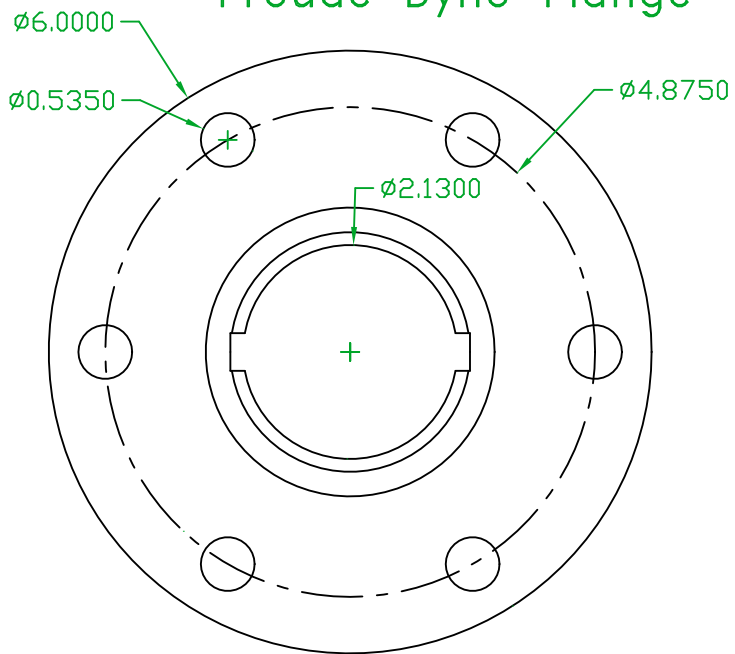

# Froude Dyno Flange

(\* ) Adaptor Bushing Press fit into LORD Adaptor.

6061 Al

DEPAC Dyno Systems  
 201 Mill St., Rome, NY 13440  
 (315) 339-1265 www.depac.com

# FROUDE G-490 DEPAC Dyno Coupling