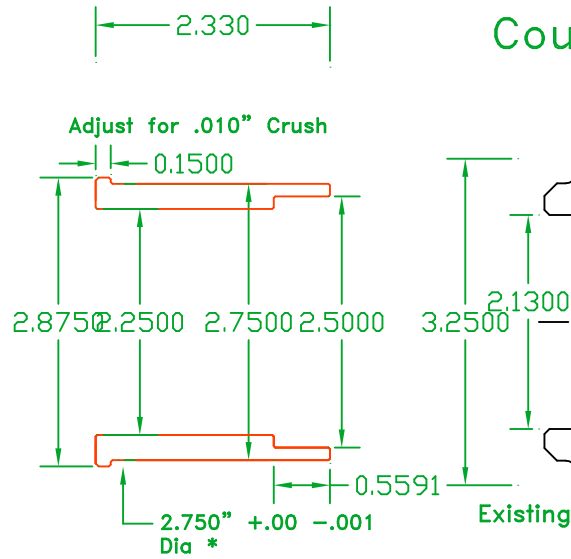

# Froude Dyno Flange

(\* ) Adaptor Bushing Press fit into LORD Adaptor.

6061 Al

DEPAC Dyno Systems  
 201 Mill St., Rome, NY 13440  
 (315) 339-1265 www.depac.com

# FROUDE G-490 DEPAC Dyno Coupling