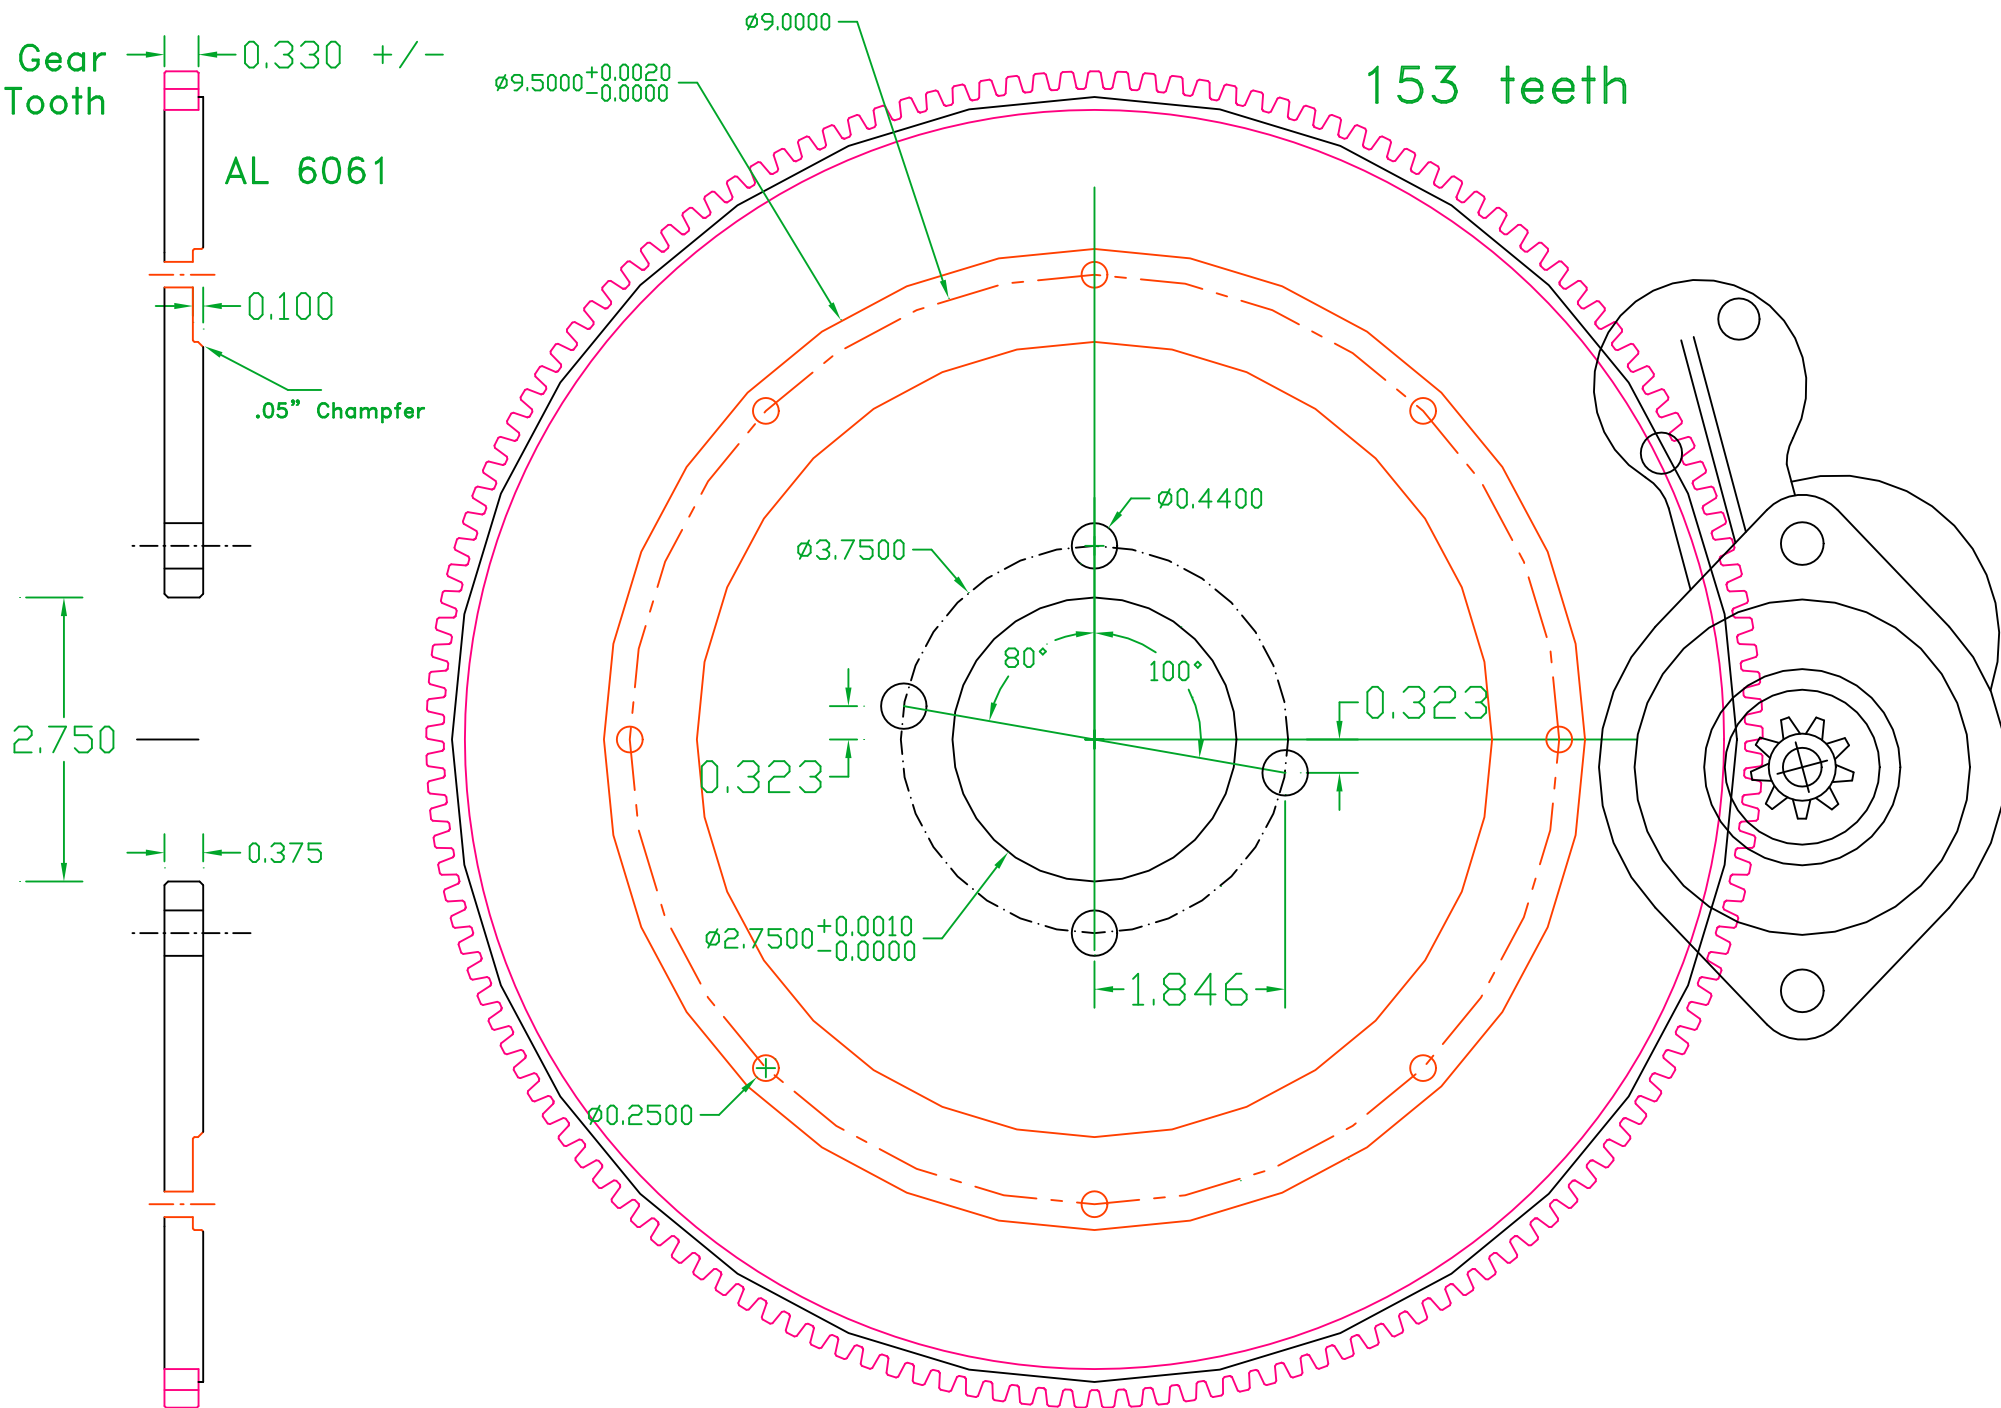

Steel  
Ring Gear  
153 Tooth

AL 6061

153 teeth

Bolt Pattern for Stuska Dyno Flange